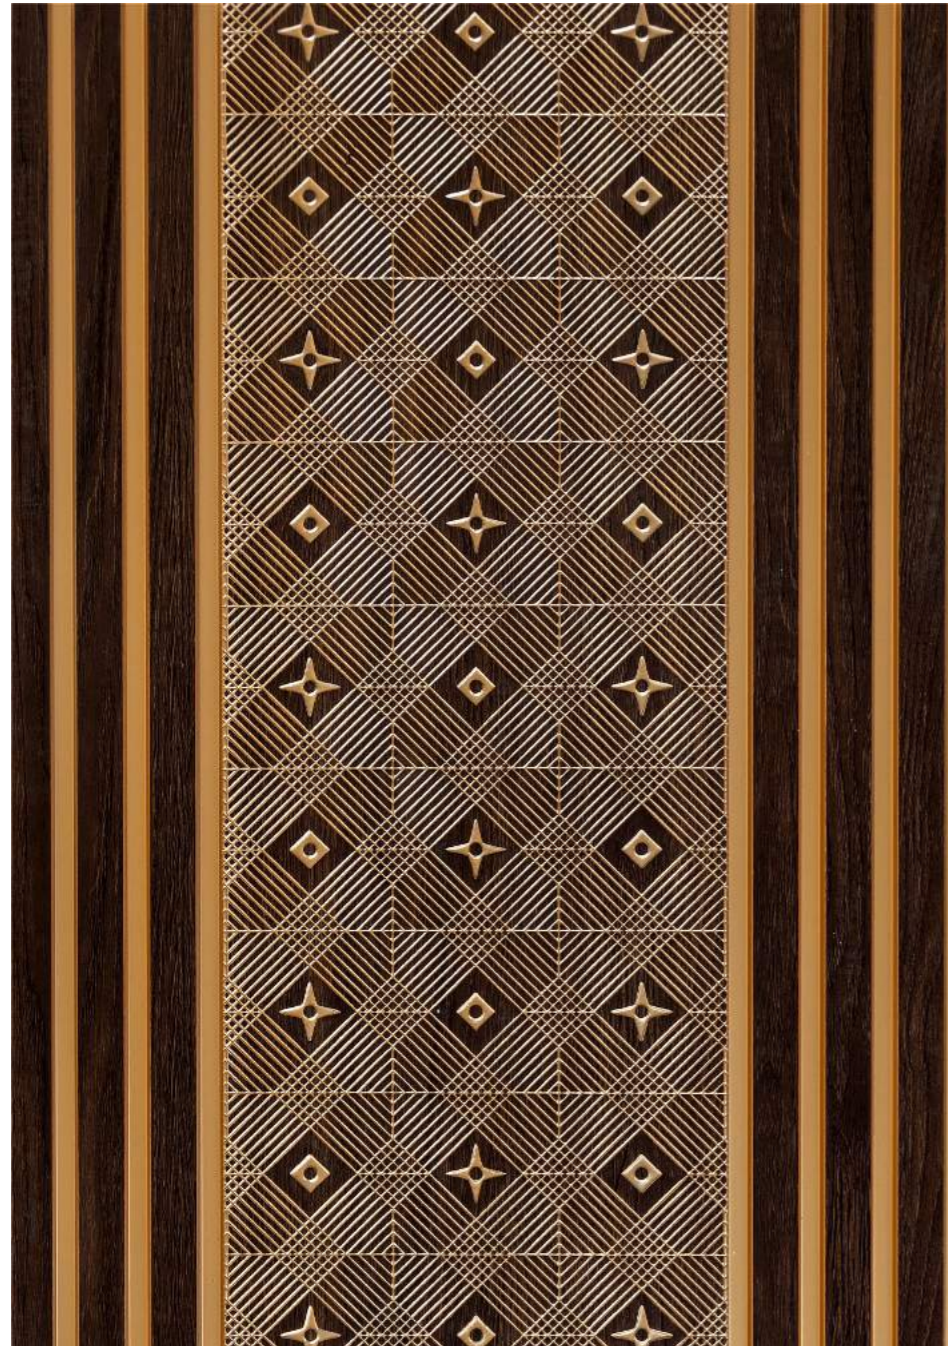

WATER RESISTANCE

TERMITE RESISTANCE

DESIGN NAME : **B-010** ★

SIZE :- 310 X 2440 MM | THICKNESS :- 7 MM

DESIGN NAME : **B-012** ★

SIZE :- 310 X 2440 MM | THICKNESS :- 7 MM

[www.estelladecor.in](http://www.estelladecor.in)